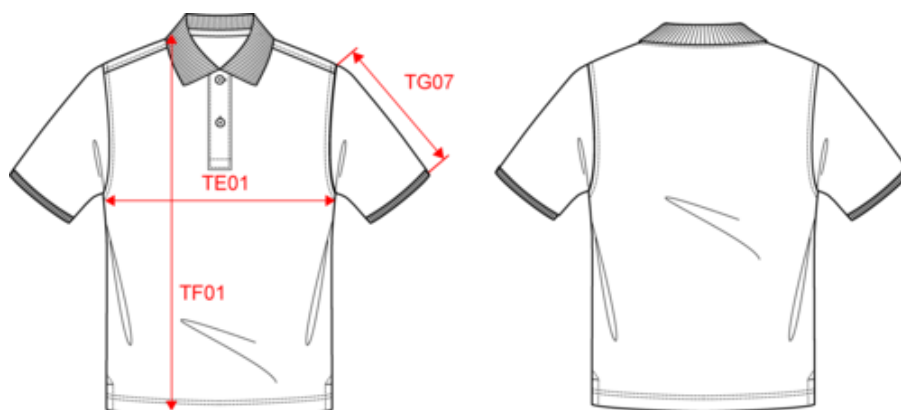

### Certifications

Dimensions (cm)

Mesures en cm	S	M	L	XL	XXL	3XL	4XL
TE01 - 1/2 largeur poitrine à 1.5cm de l'emmanchure	50.00	53.00	56.00	59.00	62.00	65.00	68.00
TF01 - Hauteur totale de l'HSP	70.00	72.00	74.00	76.00	78.00	80.00	82.00
TG07 - Longueur manche courte	21.50	22.25	23.00	23.75	24.50	25.25	26.00